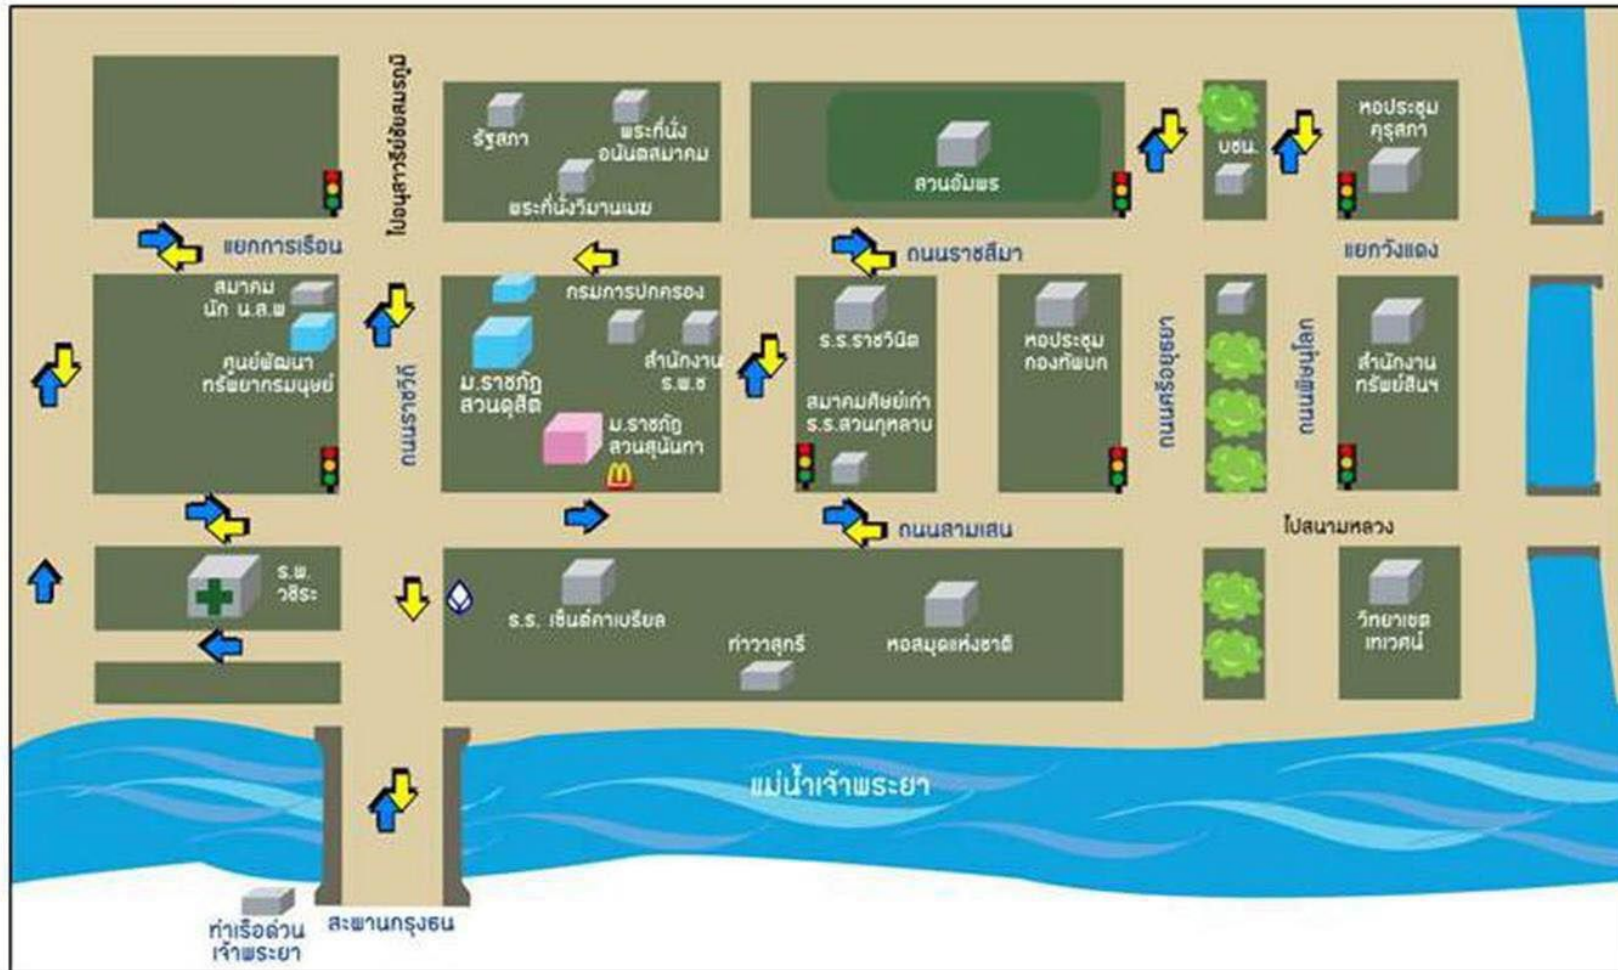

# แผนที่การเดินทางมหาวิทยาลัยราชภัฏสวนสุนันทา

รถโดยสารประจำทางที่ผ่าน  
 สาย 3, 9, 16, 18, 28,  
 30, 49, 51, 56,  
 64, 65, 108, 110,  
 125, 505, 515, 524,  
 539, 542